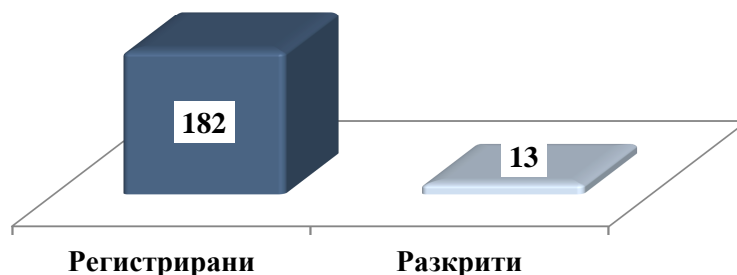

ПОСЕГАТЕЛСТВА СПРЯМО МПС

През февруари регистрираните посегателства спрямо МПС са 182.

Посегателства спрямо МПС

Разкриваемост

Разкрити са 13 посегателства спрямо МПС. Нивото на разкриваемост през месеца е 7,1%. Разкритите случаи, регистрирани през минали периоди, са 13.

Коефициент на престъпност

Средно за страната на 100 хил. души се падат по 2,6 посегателства спрямо МПС.

ПРЕСТЪПЛЕНИЯ, СВЪРЗАНИ С НАРКОТИЦИ

Престъпленията, свързани с наркотици, регистрирани през февруари, са 409.