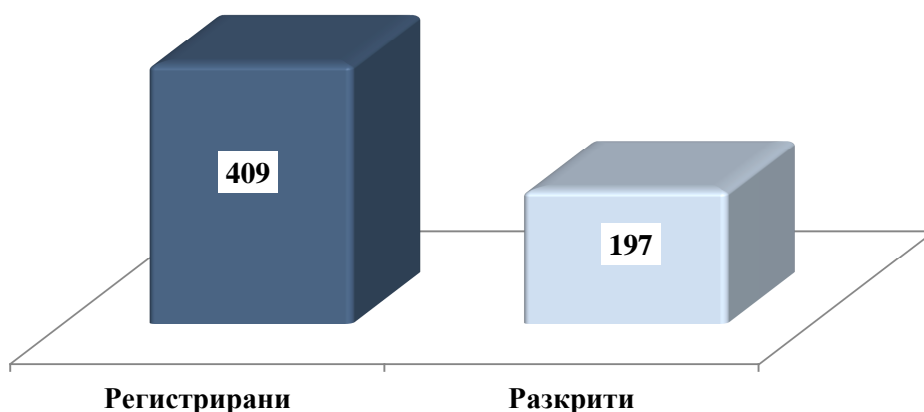

Престъпления, свързани с наркотици

Разкриваемост

Разкрити са 197 престъпления с наркотици. Нивото на разкриваемост е 48,2%. Разкритите случаи, регистрирани през минали периоди, са 104.

Коефициент на престъпност

Средно за страната на 100 хил. души се падат по 5,8 престъпления.