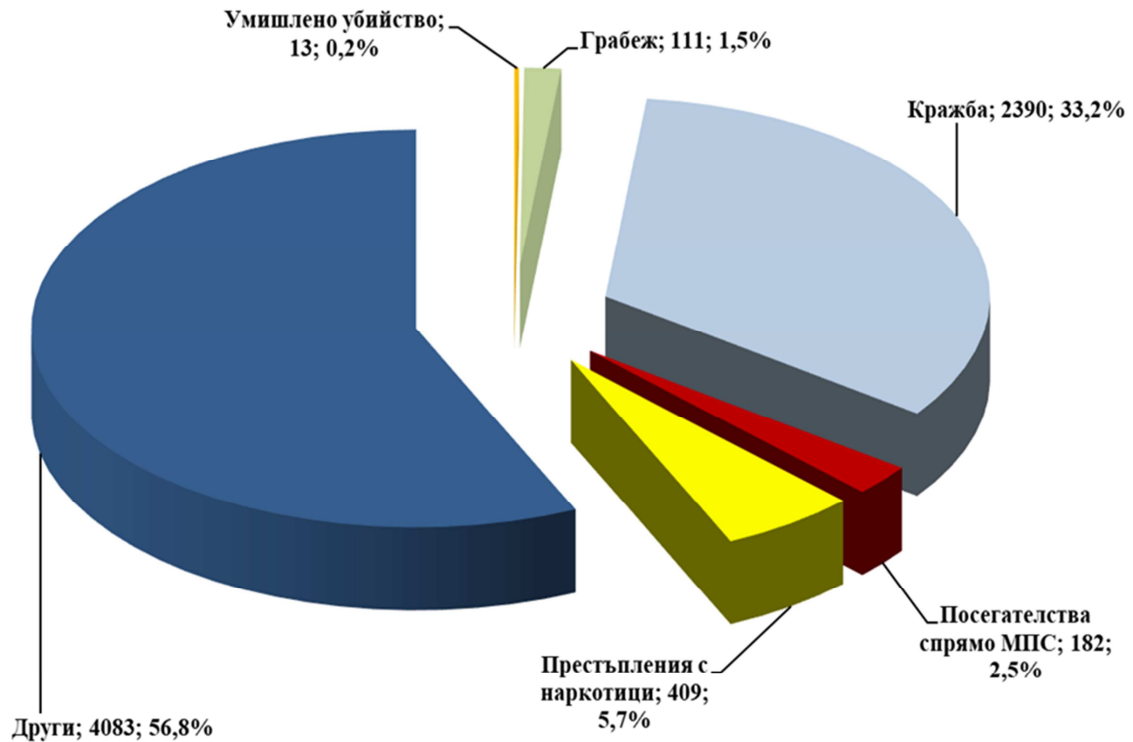

**МИНИСТЕРСТВО НА ВЪТРЕШНИТЕ РАБОТИ**  
**ДИРЕКЦИЯ „АНАЛИЗ И ПОЛИТИКИ“**

---

**БЮЛЕТИН**

**ЗА СЪСТОЯНИЕТО НА ПРЕСТЪПНОСТТА, ПРОТИВОДЕЙСТВИЕТО НА  
КОНТРАБАНДАТА И РАЗПРОСТРАНЕНИЕТО НА НАРКОТИЦИ И АКЦИЗНИ  
СТОКИ ПРЕЗ ФЕВРУАРИ 2018 г.**

## ОБЩ БРОЙ ПРЕСТЪПЛЕНИЯ

През февруари 2018 г. са регистрирани общо 7188 престъпления.

### Разкриваемост

През февруари са разкрити 2196 престъпления, или 30,6% от регистрираните. Разкрити са и 1621 престъпления от минали периоди. Установени са общо 3442 лица - извършители на престъпления. Най-висока е разкриваемостта на територията на областите Разград, Габрово, Търговище, Благоевград, Ямбол и Враца. Най-ниска е в Кърджали, Кюстендил, Перник, Монтана, Варна, София-град, Силистра, Пловдив и Хасково.