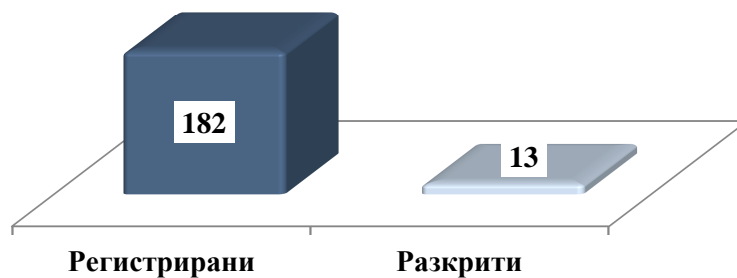

ПОСЕГАТЕЛСТВА СПРЯМО МПС

През февруари регистрираните посегателства спрямо МПС са 182.

Посегателства спрямо МПС

Разкриваемост

Разкрити са 13 посегателства спрямо МПС. Нивото на разкриваемост през месеца е 7,1%. Разкритите случаи, регистрирани през минали периоди, са 13.

Коефициент на престъпност

Средно за страната на 100 хил. души се падат по 2,6 посегателства спрямо МПС.

ПРЕСТЪПЛЕНИЯ, СВЪРЗАНИ С НАРКОТИЦИ

Престъпленията, свързани с наркотици, регистрирани през февруари, са 409.