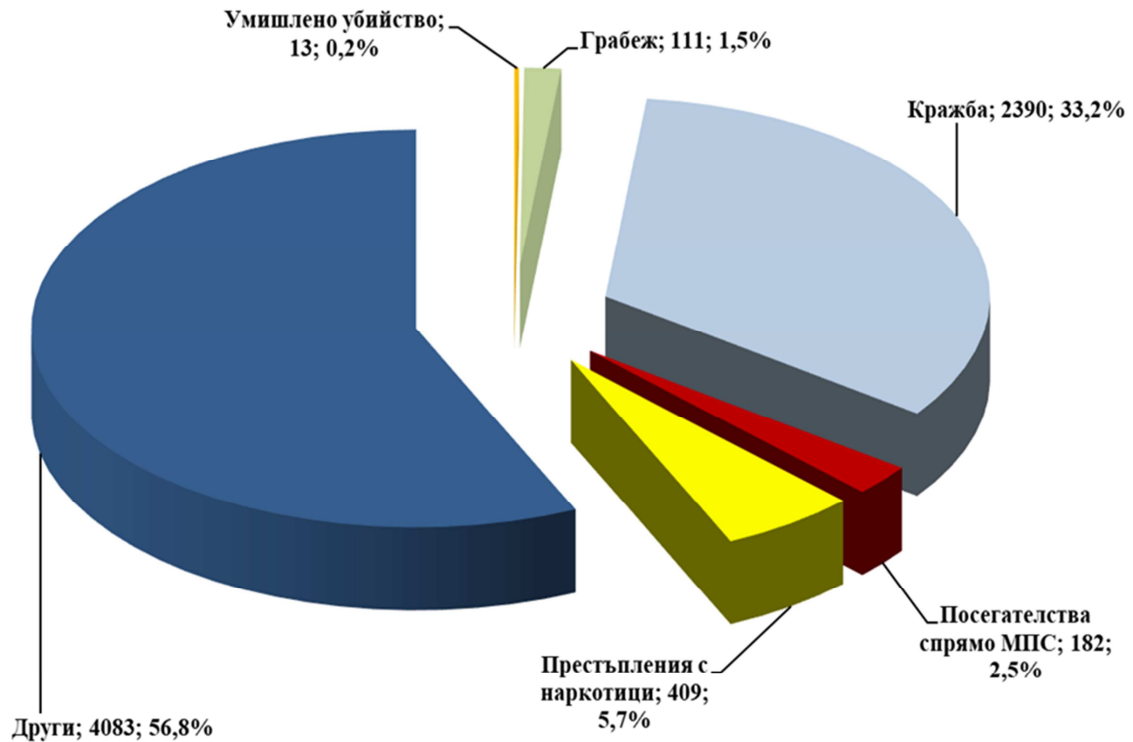

**МИНИСТЕРСТВО НА ВЪТРЕШНИТЕ РАБОТИ**  
**ДИРЕКЦИЯ „АНАЛИЗ И ПОЛИТИКИ“**

---

**БЮ Л Е Т И Н**

**ЗА СЪСТОЯНИЕТО НА ПРЕСТЪПНОСТТА, ПРОТИВОДЕЙСТВИЕТО НА  
КОНТРАБАНДАТА И РАЗПРОСТРАНЕНИЕТО НА НАРКОТИЦИ И АКЦИЗНИ  
СТОКИ ПРЕЗ ФЕВРУАРИ 2018 г.**

## ОБЩ БРОЙ ПРЕСТЪПЛЕНИЯ

През февруари 2018 г. са регистрирани общо 7188 престъпления.

### Разкриваемост

През февруари са разкрити 2196 престъпления, или 30,6% от регистрираните. Разкрити са и 1621 престъпления от минали периоди. Установени са общо 3442 лица - извършители на престъпления. Най-висока е разкриваемостта на територията на областите Разград, Габрово, Търговище, Благоевград, Ямбол и Враца. Най-ниска е в Кърджали, Кюстендил, Перник, Монтана, Варна, София-град, Силистра, Пловдив и Хасково.