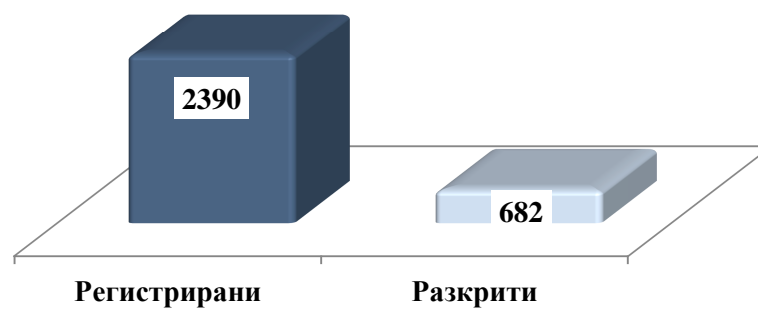

Кражби

Разкриваемост

Разкрити са 682 кражби. Нивото на разкриваемост е 28,5%. Разкритите случаи, регистрирани в минали периоди, са 411.

Коефициент на престъпност

Средно за страната на 100 хил. души се падат по 33,7 кражби.