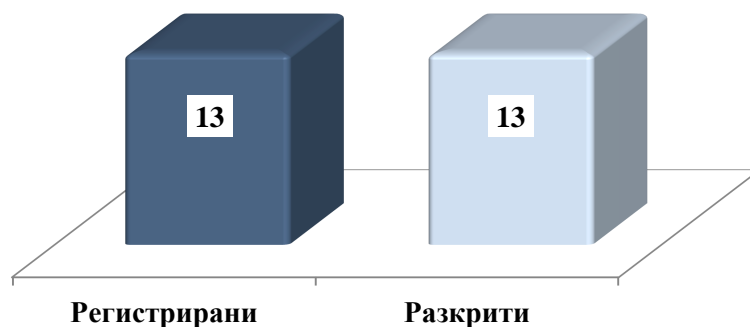

Умишлени убийства

Разкриваемост

Разкрити са 13 убийства. Нивото на разкриваемост е 100%.

Коефициент на престъпност

Общо за страната на 100 хил. души се падат по 0,18 убийства.