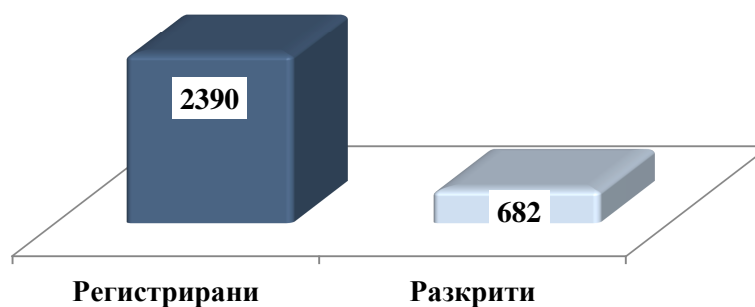

Кражби

Разкриваемост

Разкрити са 682 кражби. Нивото на разкриваемост е 28,5%. Разкритите случаи, регистрирани в минали периоди, са 411.

Коефициент на престъпност

Средно за страната на 100 хил. души се падат по 33,7 кражби.