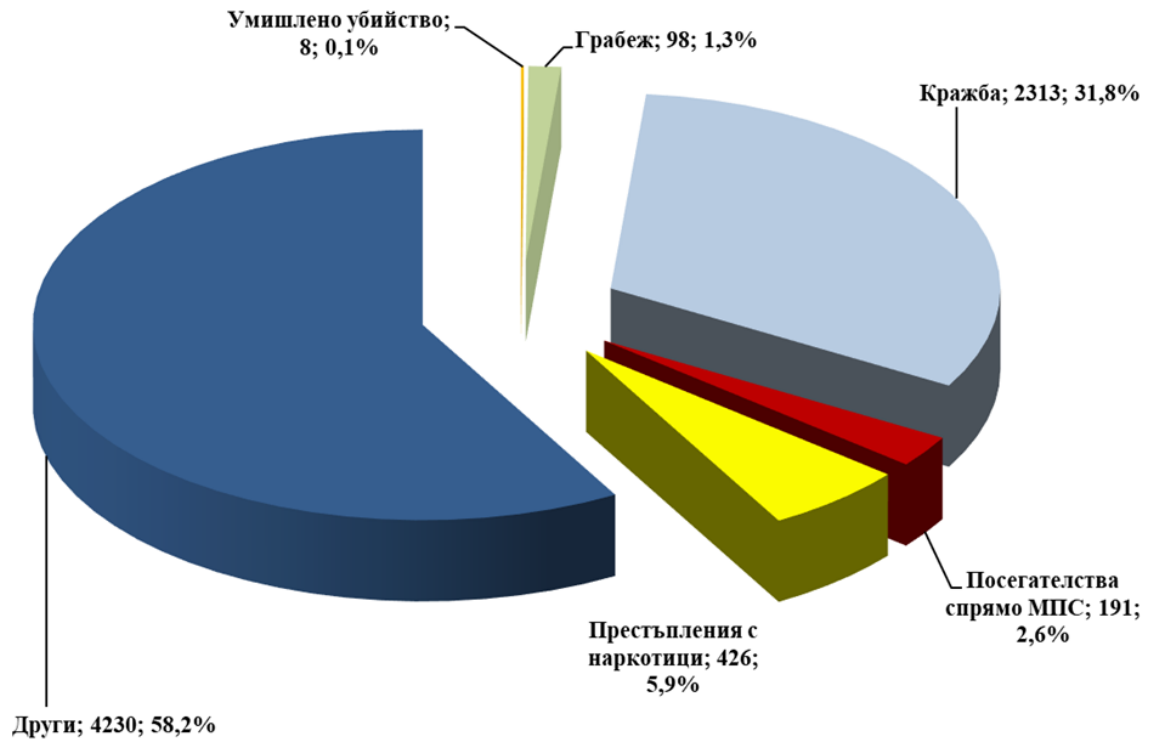

## ОБЩ БРОЙ ПРЕСТЪПЛЕНИЯ

През април 2018 г. са регистрирани общо 7266 престъпления.

### Разкриваемост

През април са разкрити 2316 престъпления, или 31,9% от регистрираните. Разкрити са и 1469 престъпления от минали периоди. Установени са общо 3351 лица - извършители на престъпления. Най-висока е разкриваемостта на територията на областите Търговище, Пазарджик, Ямбол, Враца, Габрово и Добрич. Най-ниска е в Монтана, София-град, Силистра, Ловеч, Кюстендил, Варна, Кърджали, Плевен и Пловдив.