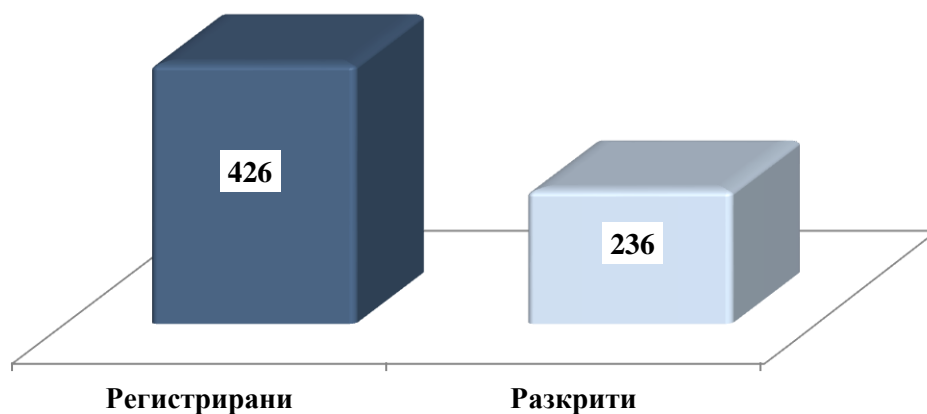

Престъпления, свързани с наркотици

Разкриваемост

Разкрити са 236 престъпления с наркотици. Нивото на разкриваемост е 55,4%. Разкритите случаи, регистрирани през минали периоди, са 109.

Коефициент на престъпност

Средно за страната на 100 хил. души се падат по 6 престъпления.