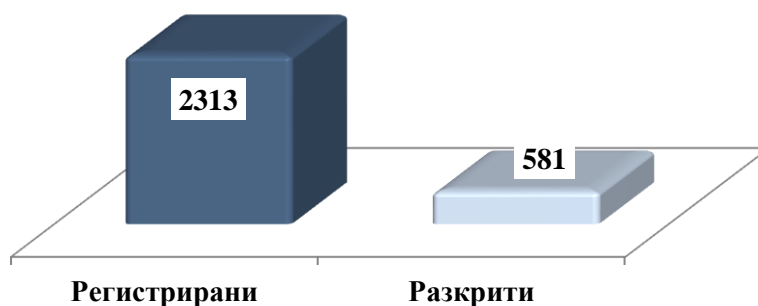

Кражби

Разкриваемост

Разкрити са 581 кражби. Нивото на разкриваемост е 25,1%. Разкритите случаи, регистрирани в минали периоди, са 371.

Коефициент на престъпност

Средно за страната на 100 хил. души се падат по 32,8 кражби.