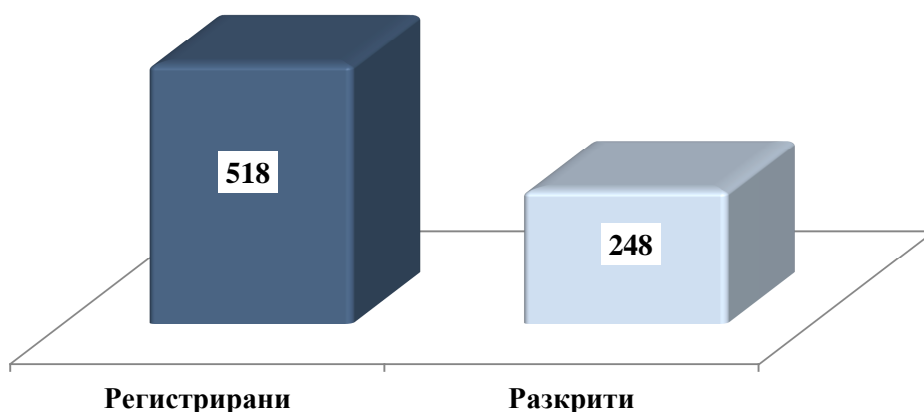

Престъпления, свързани с наркотици

Разкриваемост

Разкрити са 248 престъпления с наркотици. Нивото на разкриваемост е 47,9%. Разкритите случаи, регистрирани през минали периоди, са 72.

Коефициент на престъпност

Средно за страната на 100 хил. души се падат по 7,3 престъпления.