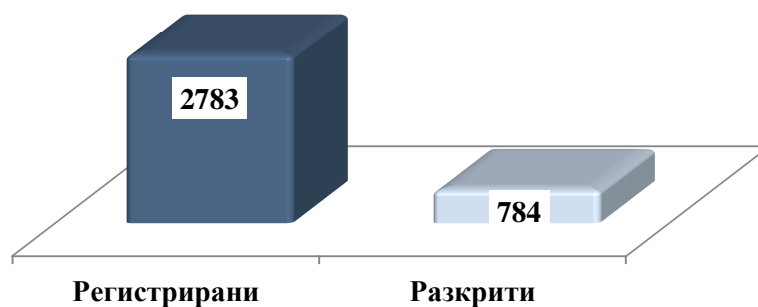

Кражби

Разкриваемост

Разкрити са 784 кражби. Нивото на разкриваемост е 28,2%. Разкритите случаи, регистрирани в минали периоди, са 267.

Коефициент на престъпност

Средно за страната на 100 хил. души се падат по 39,2 кражби.