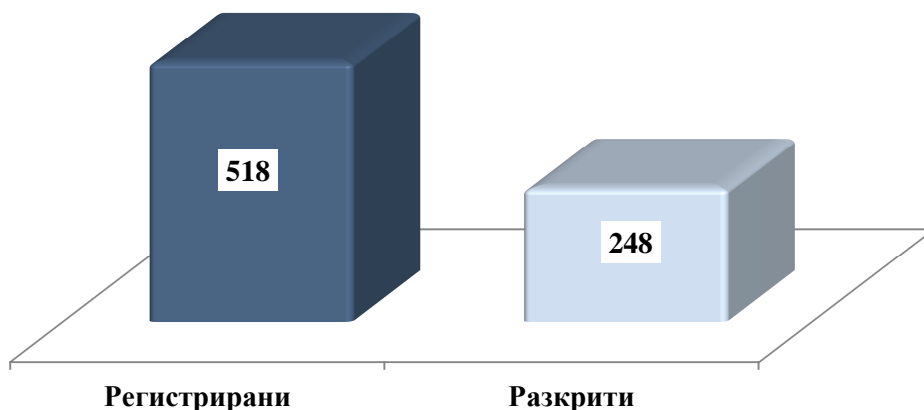

Престъпления, свързани с наркотици

Разкриваемост

Разкрити са 248 престъпления с наркотици. Нивото на разкриваемост е 47,9%. Разкритите случаи, регистрирани през минали периоди, са 72.

Коефициент на престъпност

Средно за страната на 100 хил. души се падат по 7,3 престъпления.