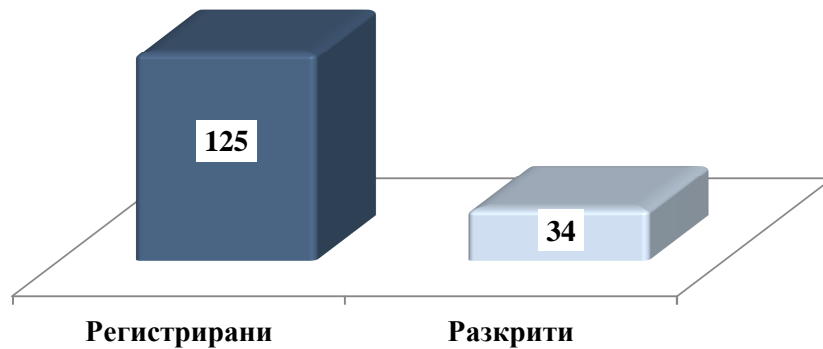

Разкриваемост

Разкрити са 8 убийства. Нивото на разкриваемост е 72,7%.

Коефициент на престъпност

Общо за страната на 100 хил. души се падат по 0,15 убийства.

ГРАБЕЖИ

През януари са регистрирани 125 грабежа.

Грабежи

Разкриваемост

Разкрити са 34 грабежа. Нивото на разкриваемост е 27,2%. Разкритите случаи, регистрирани в минали периоди, са 12. Най-висока е разкриваемостта на територията на областите Благоевград, Кюстендил, Пловдив, Плевен и Варна.