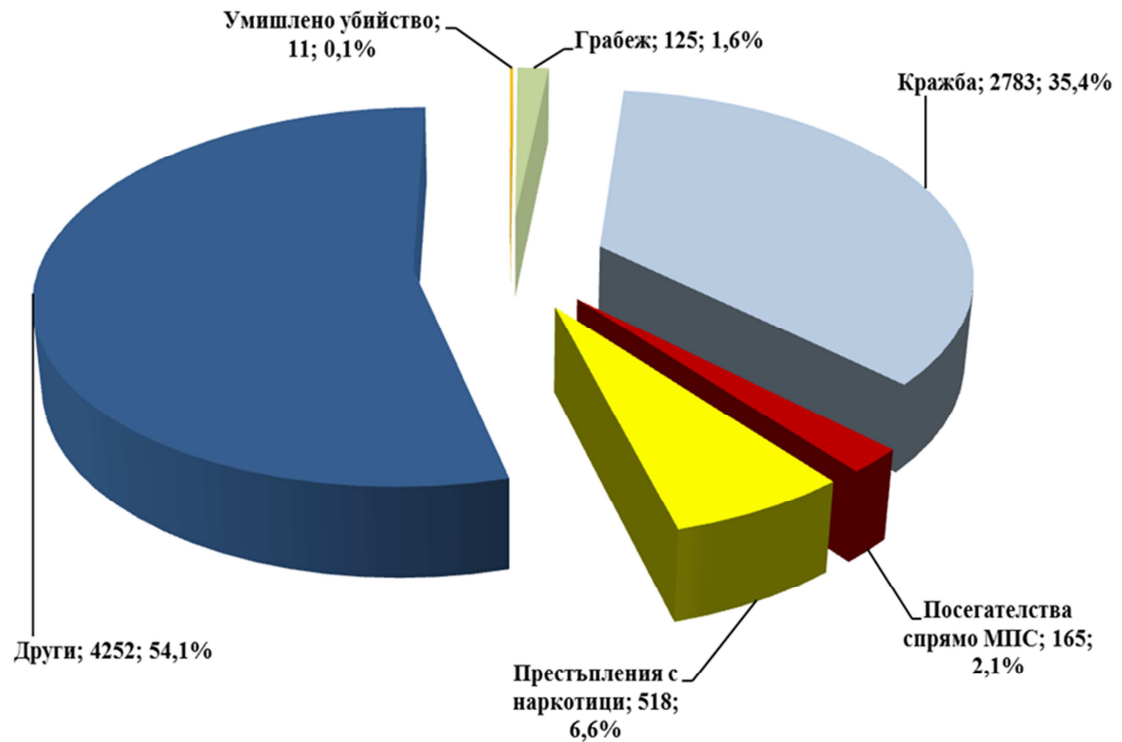

ОБЩ БРОЙ ПРЕСТЪПЛЕНИЯ

През януари 2018 г. са регистрирани общо 7854 престъпления.

Разкриваемост

През януари са разкрити 2236 престъпления, или 28,5% от регистрираните. Разкрити са и 1204 престъпления от минали периоди. Установени са общо 3156 лица - извършители на престъпления. Най-висока е разкриваемостта на територията на областите Търговище, Русе, Ямбол, Добрич, Шумен и Сливен. Най-ниска е в Хасково, Силистра, Видин, Варна, Перник, Бургас, София-град, Ловеч и Пловдив.

Грабежи

Разкриваемост

Разкрити са 34 грабежа. Нивото на разкриваемост е 27,2%. Разкритите случаи, регистрирани в минали периоди, са 12. Най-висока е разкриваемостта на територията на областите Благоевград, Кюстендил, Пловдив, Плевен и Варна.