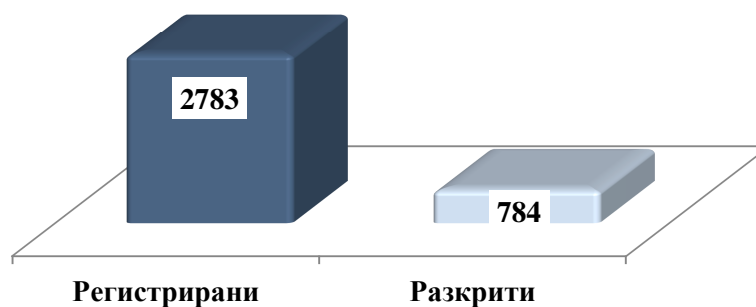

Кражби

Разкриваемост

Разкрити са 784 кражби. Нивото на разкриваемост е 28,2%. Разкритите случаи, регистрирани в минали периоди, са 267.

Коефициент на престъпност

Средно за страната на 100 хил. души се падат по 39,2 кражби.